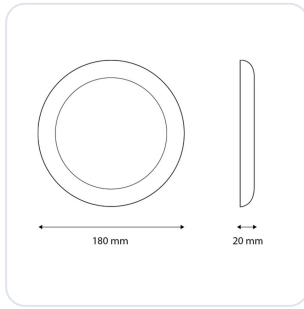

Afbeeldingen

Gerelateerde artikelen

Foto	Artikel	SKU	Adviesprijs excl. BTW
	Afdekring Cio A Bekijk product	AFDEKRING-CIO-A-CONF	€ 8,60