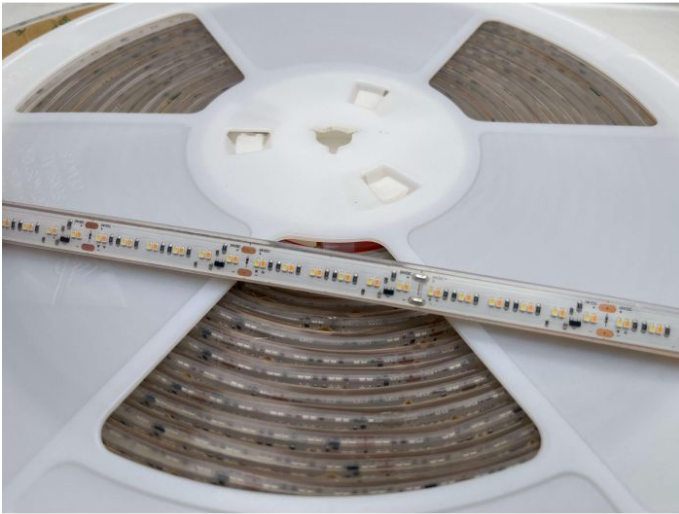

LED strip maat IP68 D2W 2200/3000K 14.4W

Datablad productinformatie

ADVIESPRIJS EXCL. BTW

€ 52,02

PRODUCTGEGEVENS

SKU: 614242941M

Productpagina:

[Bekijk product op wolfs.nl](#)

LED strip maat IP68 D2W 2200/3000K 14.4W

Omschrijving

LED Flex strip als maatwerk geleverd per meter in dim to warm, 14.4W per meter 24VDC, in te korten per 10 cm, voorzien van 3M dubbelzijdige tape. IP68. 60 leds per meter. Dimmen van 3000K - 2200K, Garantietermijn bedraagt 3 jaar mits op correcte wijze geïnstalleerd. Bij gebruik van gedeeltelijke ledlijn, zuurvrije kit gebruiken om IP68 te garanderen. Maximale lengte aan 1 stuk is 10 meter.

Gerelateerde artikelen

Foto	Artikel	SKU	Adviesprijs excl. BTW
	ACM-LV24 Mini-LED-controller 12-24 V Bekijk product	142000024	€ 35,49
	Hoog profiel diverse kleuren Bekijk product	HOOG-PROFIEL- DIVERSE-KLEUREN- CONF	€ 26,43
	Cover opaal Bekijk product	COVER-OPAAL-CONF	€ 23,30