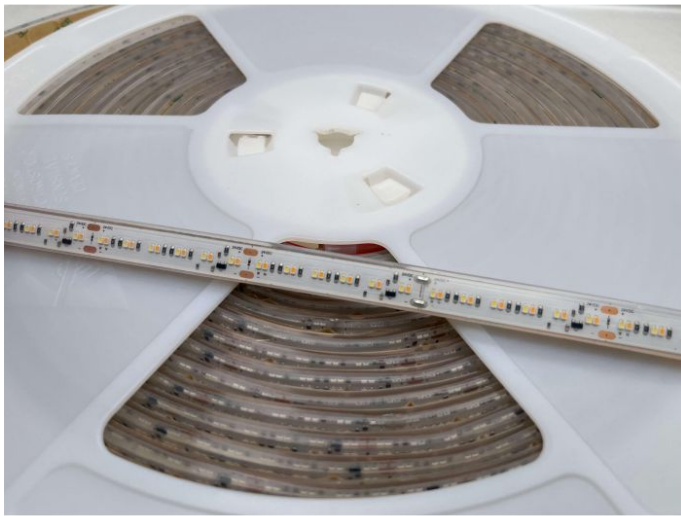

LED strip maat IP68 D2W 2200/3000K 14.4W

Datablad productinformatie

ADVIESPRIJS INCL. BTW

€ 52,02

PRODUCTGEGEVENS

SKU: 614242941M

Productpagina:

[Bekijk product op wolfs.nl](#)

LED strip maat IP68 D2W 2200/3000K 14.4W

Omschrijving

LED Flex strip als maatwerk geleverd per meter in dim to warm, 14.4W per meter 24VDC, in te korten per 10 cm, voorzien van 3M dubbelzijdige tape. IP68. 60 leds per meter. Dimmen van 3000K - 2200K, Garantietermijn bedraagt 3 jaar mits op correcte wijze geïnstalleerd. Bij gebruik van gedeeltelijke ledlijn, zuurvrije kit gebruiken om IP68 te garanderen. Maximale lengte aan 1 stuk is 10 meter.

Gerelateerde artikelen

Foto	Artikel	SKU	Adviesprijs incl. BTW
	ACM-LV24 Mini-LED-controller 12-24 V Bekijk product	142000024	€ 35,49
	Hoog profiel diverse kleuren Bekijk product	HOOG-PROFIEL- DIVERSE-KLEUREN- CONF	€ 26,43
	Cover opaal Bekijk product	COVER-OPAAL-CONF	€ 23,30