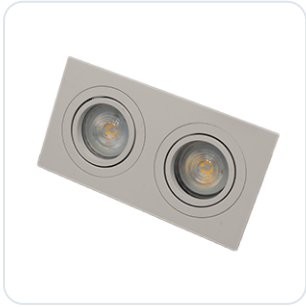

Afbeeldingen

Gerelateerde artikelen

Foto	Artikel	SKU	Adviesprijs excl. BTW
	GU5.3 50mm 35W halogeen Philips Bekijk product	045014716	€ 7,00
	GU5.3 50mm 4.9W 350lm 2700K Ledvance Bekijk product	107208601	€ 10,00
	Fitting GU10 Bekijk product	FITTING-GU10-CONF	€ 1,55