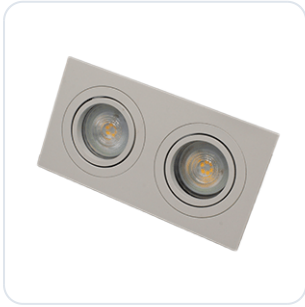

Afbeeldingen

Gerelateerde artikelen

Foto	Artikel	SKU	Adviesprijs excl. BTW
	GU5.3 50mm 35W halogeen Philips Bekijk product	045014716	€ 7,00
	GU5.3 50mm 4.9W 350lm 2700K Ledvance Bekijk product	107208601	€ 10,00
	Fitting GU10 Bekijk product	FITTING-GU10-CONF	€ 1,55