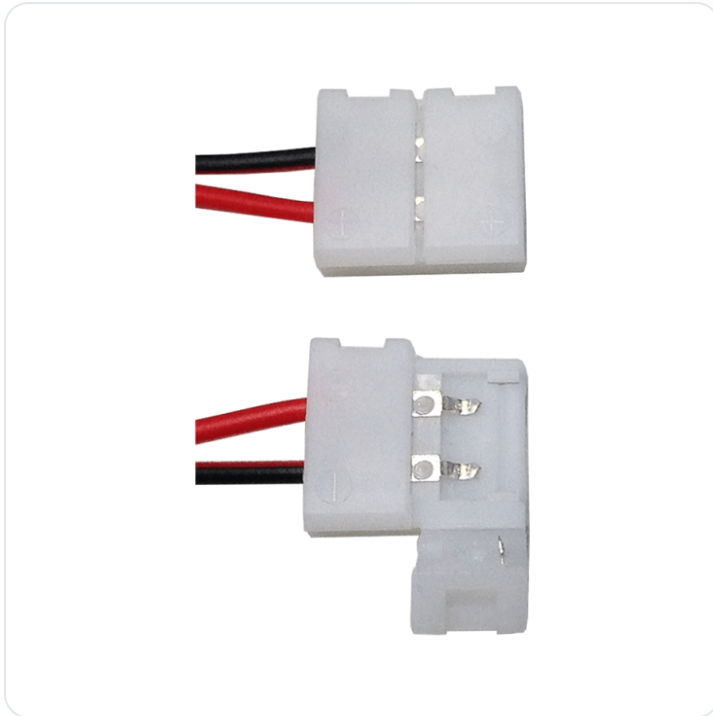

## Led acces. koppelkabel LED 8mm 1 kleur

Datablad productinformatie

ADVIESPRIJS EXCL. BTW

**€ 27,83**

PRODUCTGEGEVENS

**SKU:** 514000104

**Productpagina:**

[Bekijk product op wolfs.nl](#)

Led acces. koppelkabel LED 8mm 1 kleur

### Omschrijving

2-pins connector met 150 mm kabel voor 8 mm, LED flexstrip 70-140 LED, set van 10,