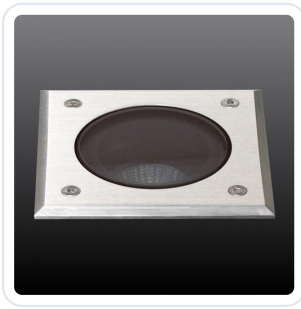

Afbeeldingen

Gerelateerde artikelen

Foto	Artikel	SKU	Adviesprijs excl. BTW
	Inbouwpot voor Metro-S Bekijk product	363060646	€ 30,40