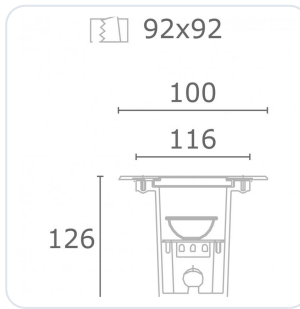

Afbeeldingen

Gerelateerde artikelen

Foto	Artikel	SKU	Adviesprijs excl. BTW
	Inbouwpot voor Metro-S Bekijk product	363060646	€ 30,40