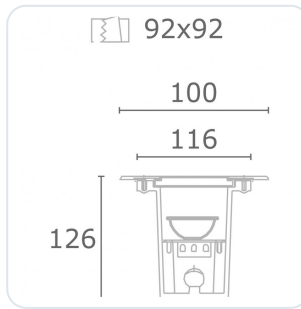

Afbeeldingen

Gerelateerde artikelen

Foto	Artikel	SKU	Adviesprijs excl. BTW
	Inbouwpot voor Metro-S Bekijk product	363060646	€ 30,40