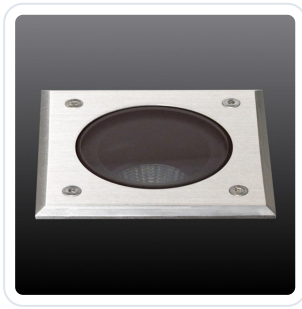

Afbeeldingen

Gerelateerde artikelen

Foto	Artikel	SKU	Adviesprijs excl. BTW
	Inbouwpot voor Metro-S Bekijk product	363060646	€ 30,40