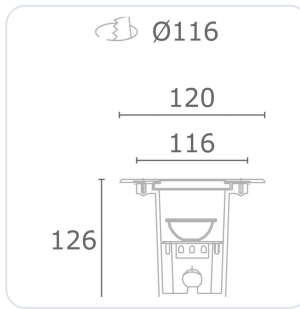

Afbeeldingen

Gerelateerde artikelen

Foto	Artikel	SKU	Adviesprijs excl. BTW
	Inbouwpot voor Metro-S Bekijk product	363060646	€ 30,40