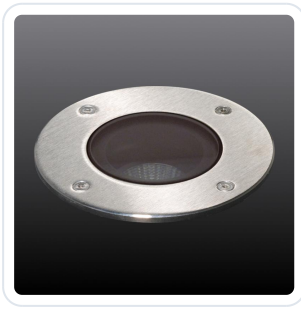

Afbeeldingen

Gerelateerde artikelen

Foto	Artikel	SKU	Adviesprijs excl. BTW
	Inbouwpot voor Metro-S Bekijk product	363060646	€ 30,40