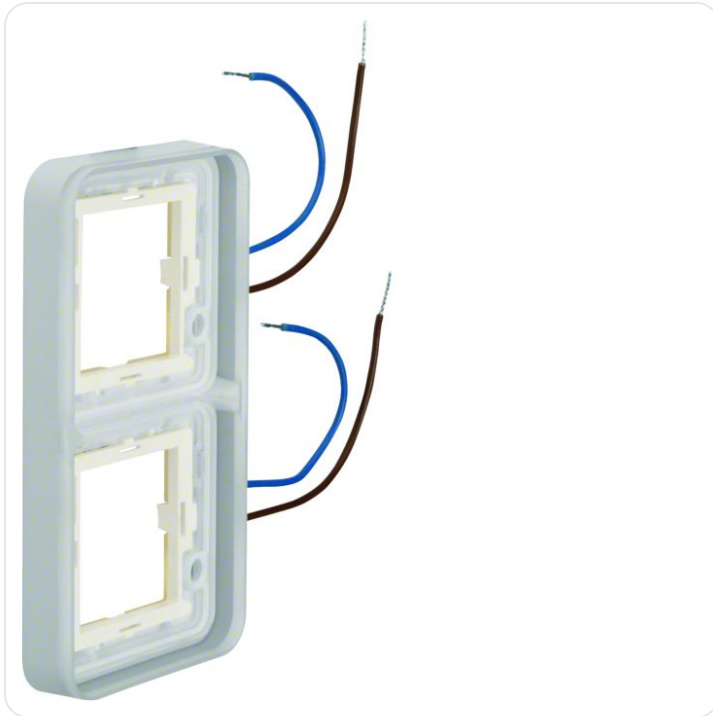

Verlicht afdekraam 2-v vert. 230 V~ wit,

Datablad productinformatie

ADVIESPRIJS EXCL. BTW

€ 103,00

PRODUCTGEGEVENS

SKU: 361209812

Productpagina:

[Bekijk product op wolfs.nl](#)

Verlicht afdekraam 2-v vert. 230 V~ wit,

Omschrijving

Verlicht afdekraam 2-v vert. 230 V~ wit, berker W.1, grijs

Afbeeldingen