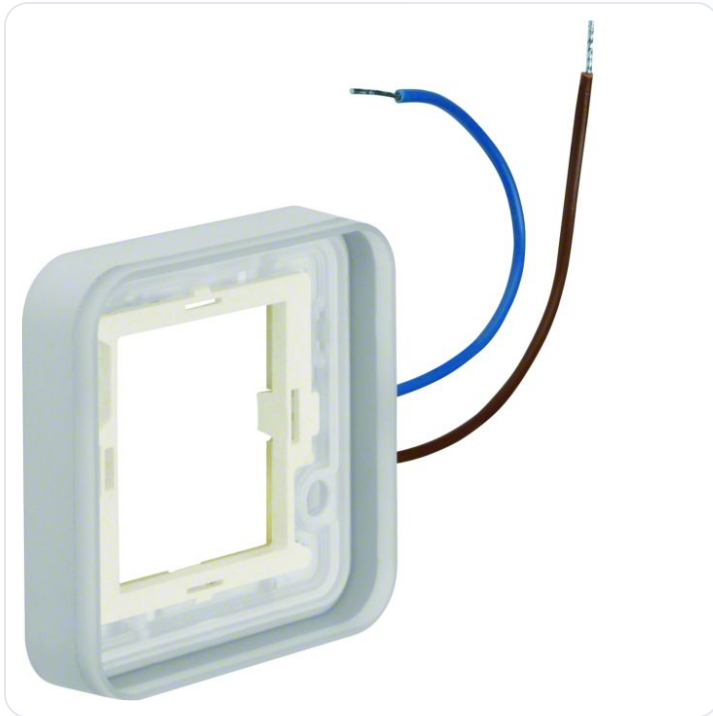

Verlicht afdekraam 1-v, 12-24 V= blauw,

Datablad productinformatie

ADVIESPRIJS EXCL. BTW

€ 75,60

PRODUCTGEGEVENS

SKU: 361209809

Productpagina:

[Bekijk product op wolfs.nl](#)

Verlicht afdekraam 1-v, 12-24 V= blauw,

Omschrijving

Verlicht afdekraam 1-v, 12-24 V= blauw, berker W.1, grijs

Afbeeldingen