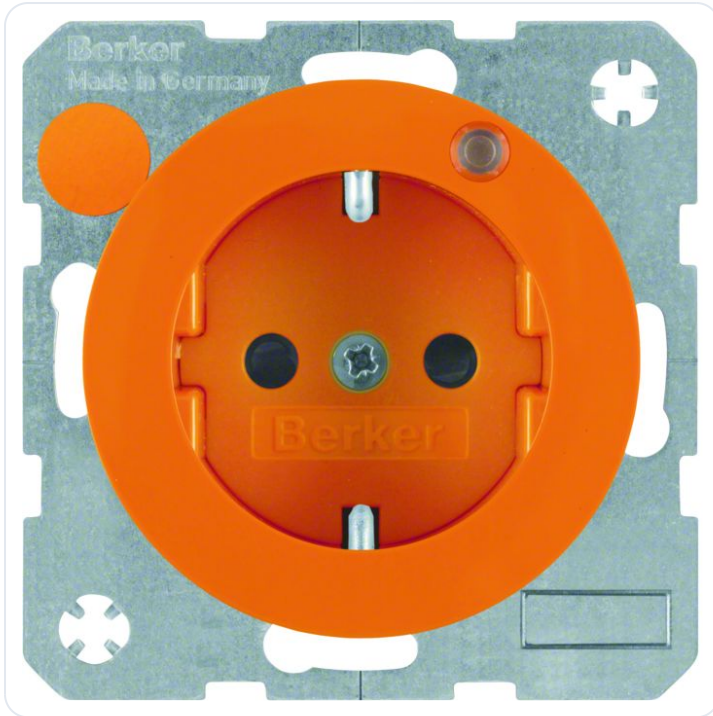

WCD penaarde met controle-led, berker R.

Datablad productinformatie

ADVIESPRIJS EXCL. BTW

€ 48,85

PRODUCTGEGEVENS

SKU: 361209518

Productpagina:

[Bekijk product op wolfs.nl](#)

WCD penaarde met controle-led, berker R.

Omschrijving

WCD penaarde met controle-led, berker R.1/R.3/R.8, oranje

Afbeeldingen