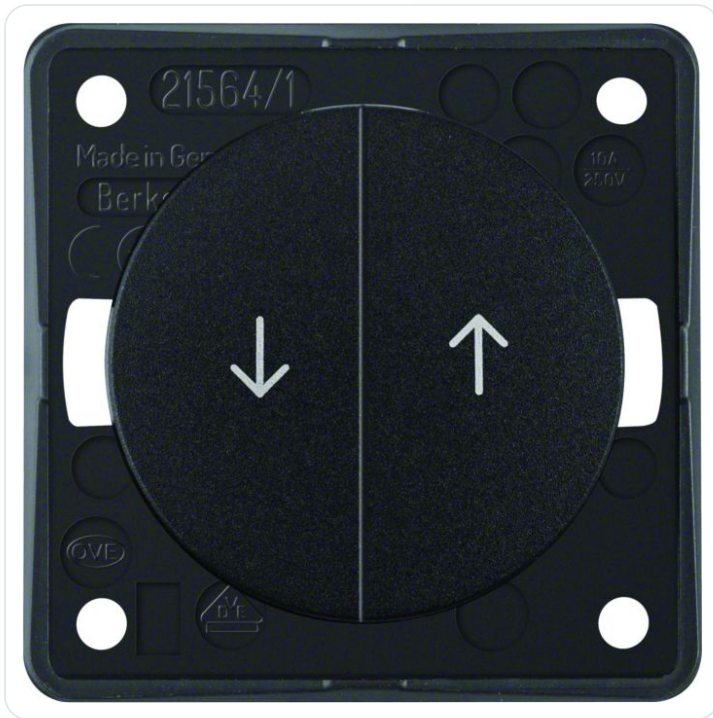

jal.-imp.dr. met pijlsymb. berker Integr

Datablad productinformatie

ADVIESPRIJS EXCL. BTW

€ 22,45

PRODUCTGEGEVENS

SKU: 361208943

Productpagina:

[Bekijk product op wolfs.nl](#)

jal.-imp.dr. met pijlsymb. berker Integr

Omschrijving

jal.-imp.dr. met pijlsymb. berker Integro, zwart

Afbeeldingen