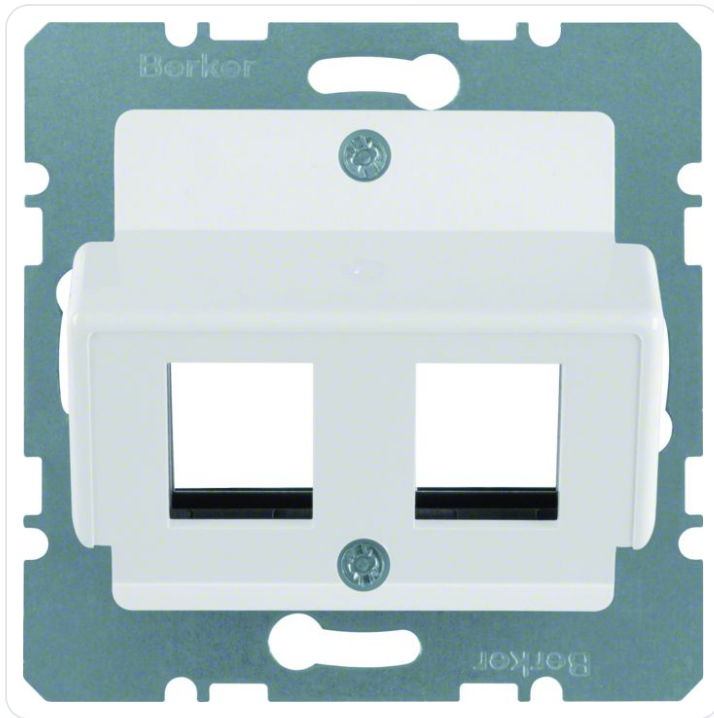

Centraalplaat voor 2 Krone-jacks, polarw

Datablad productinformatie

ADVIESPRIJS EXCL. BTW

€ 30,50

PRODUCTGEGEVENS

SKU: 361208836

Productpagina:

[Bekijk product op wolfs.nl](#)

Centraalplaat voor 2 Krone-jacks, polarw

Omschrijving

Centraalplaat voor 2 Krone-jacks, polarwit mat

Afbeeldingen