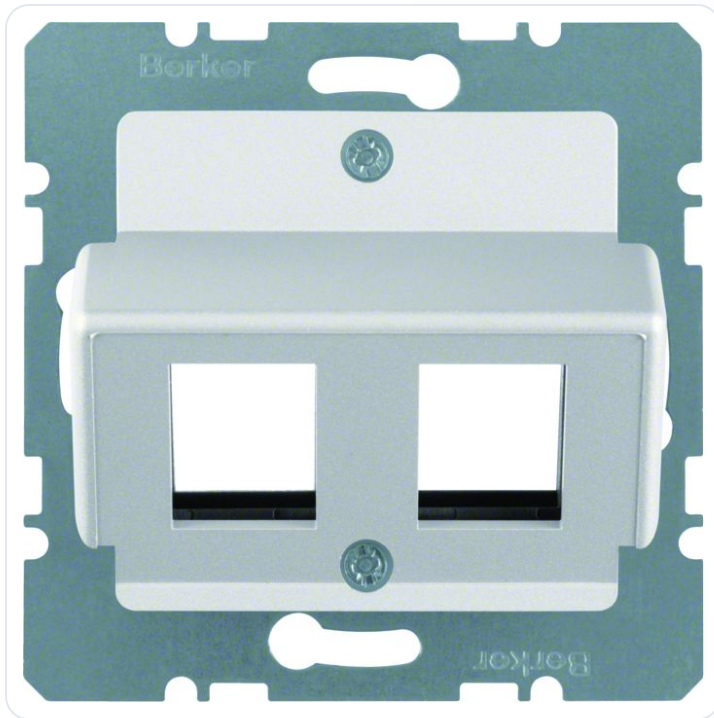

## Centraalplaat voor 2 Krone-jacks, aluloo

Datablad productinformatie

ADVIESPRIJS EXCL. BTW

**€ 36,75**

PRODUCTGEGEVENS

**SKU:** 361208622

**Productpagina:**

[Bekijk product op wolfs.nl](#)

Centraalplaat voor 2 Krone-jacks, aluloo

### Omschrijving

Centraalplaat voor 2 Krone-jacks, alulook mat