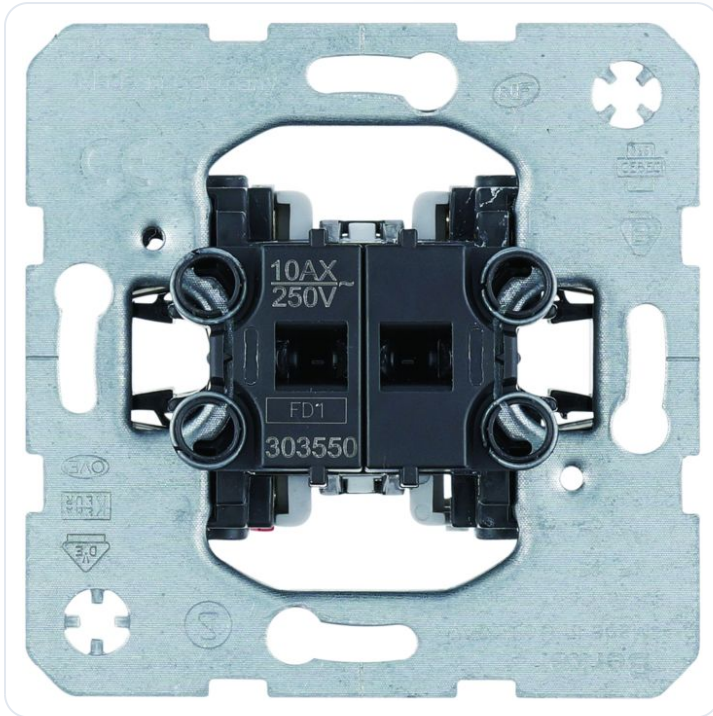

## wippenschakelaar voor holle wand-montage

Datablad productinformatie

ADVIESPRIJS EXCL. BTW

**€ 19,90**

PRODUCTGEGEVENS

**SKU:** 361207876

**Productpagina:**

[Bekijk product op wolfs.nl](#)

wippenschakelaar voor holle wand-montage

### Omschrijving

wippenschakelaar voor holle wand-montage