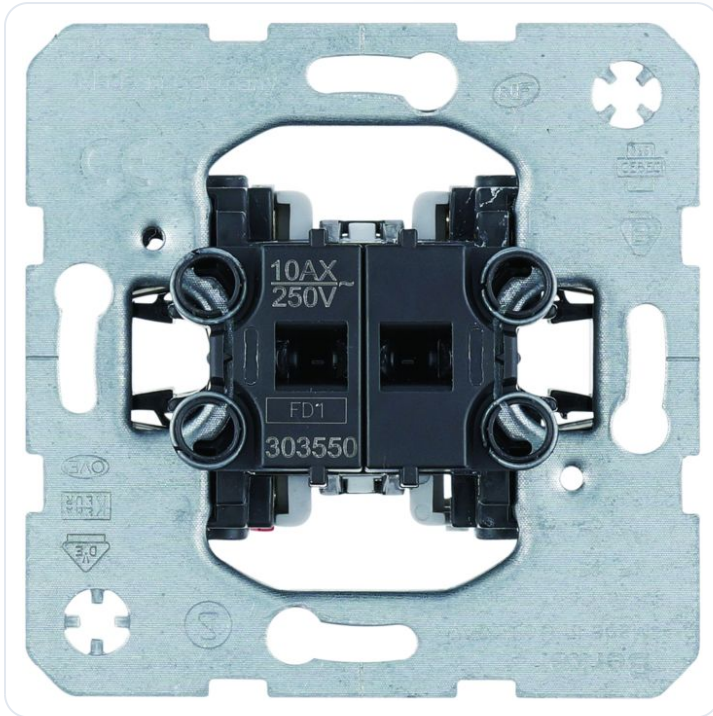

wippenschakelaar voor holle wand-montage

Datablad productinformatie

ADVIESPRIJS EXCL. BTW

€ 19,90

PRODUCTGEGEVENS

SKU: 361207876

Productpagina:

[Bekijk product op wolfs.nl](#)

wippenschakelaar voor holle wand-montage

Omschrijving

wippenschakelaar voor holle wand-montage

Afbeeldingen