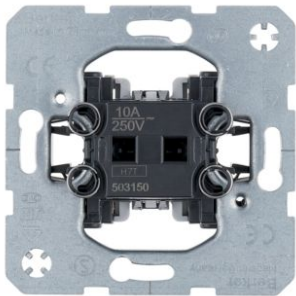

## Wipimpulsdrukker voor holle wand-montage

Datablad productinformatie

ADVIESPRIJS EXCL. BTW

**€ 14,40**

PRODUCTGEGEVENS

**SKU:** 361207875

**Productpagina:**

[Bekijk product op wolfs.nl](#)

Wipimpulsdrukker voor holle wand-montage

### Omschrijving

Wipimpulsdrukker voor holle wand-montage