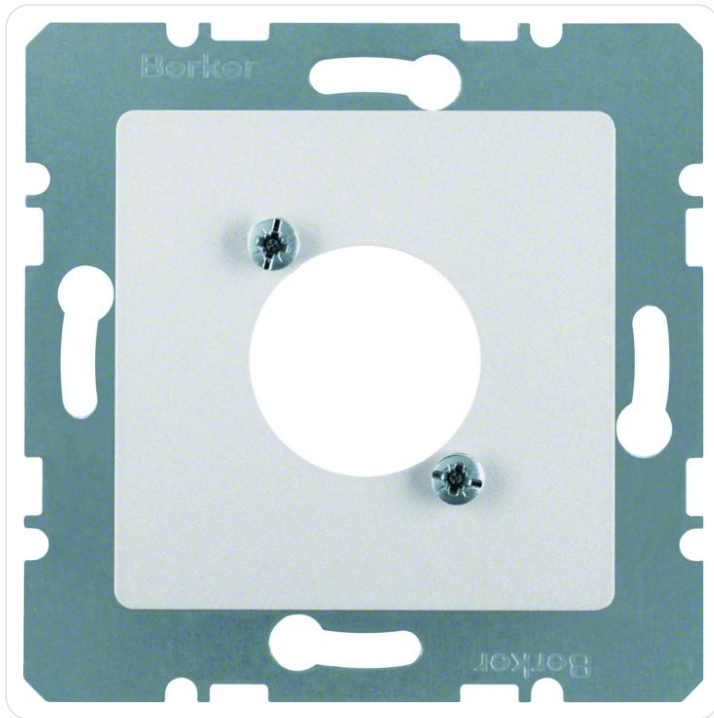

Centraalplaat voor XLR-connector, aluloo

Datablad productinformatie

ADVIESPRIJS EXCL. BTW

€ 23,50

PRODUCTGEGEVENS

SKU: 361207766

Productpagina:

[Bekijk product op wolfs.nl](#)

Centraalplaat voor XLR-connector, aluloo

Omschrijving

Centraalplaat voor XLR-connector, alulook mat

Afbeeldingen