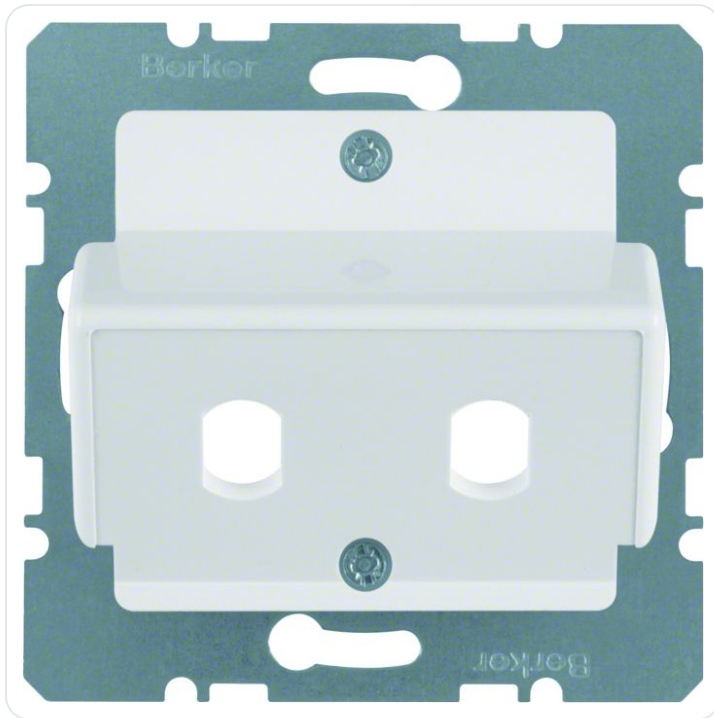

## Centraalplaat voor LWL-koppelingen Simpl

Datablad productinformatie

ADVIESPRIJS EXCL. BTW

**€ 26,85**

PRODUCTGEGEVENS

**SKU:** 361207567

**Productpagina:**

[Bekijk product op wolfs.nl](#)

Centraalplaat voor LWL-koppelingen Simpl

### Omschrijving

Centraalplaat voor LWL-koppelingen Simplex ST, polarwit glz.