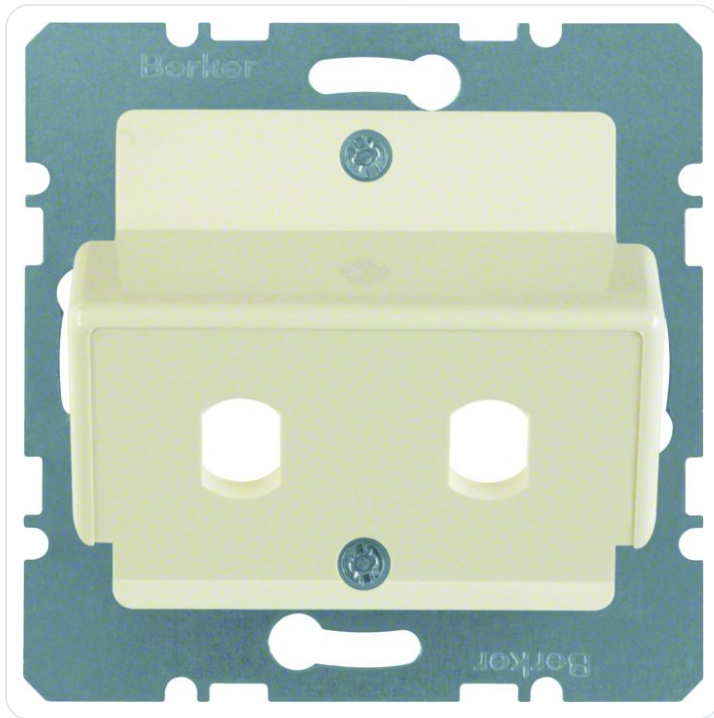

Centraalplaat voor LWL-koppelingen Simpl

Datablad productinformatie

ADVIESPRIJS EXCL. BTW

€ 26,85

PRODUCTGEGEVENS

SKU: 361207566

Productpagina:

[Bekijk product op wolfs.nl](#)

Centraalplaat voor LWL-koppelingen Simpl

Omschrijving

Centraalplaat voor LWL-koppelingen Simplex ST, wit glz.

Afbeeldingen