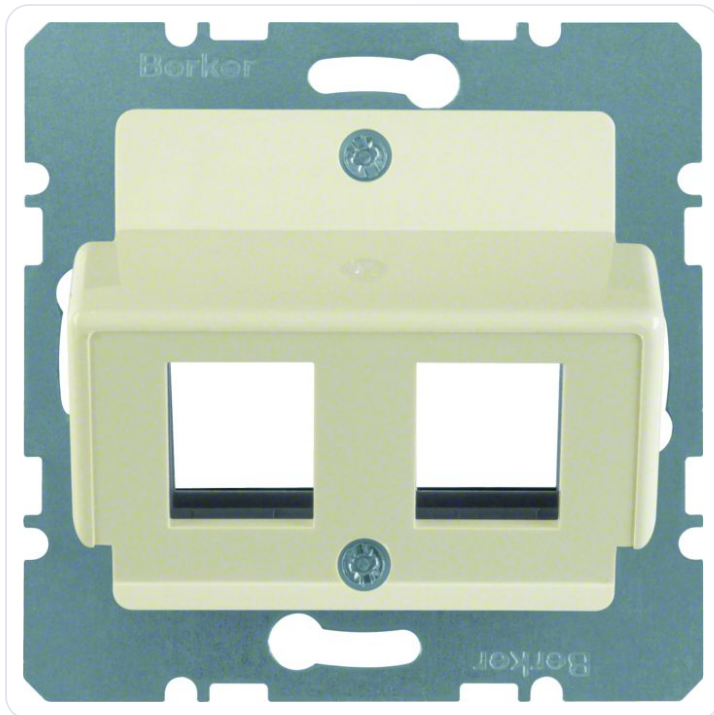

Centraalplaat voor 2 Krone-jacks, wit gl

Datablad productinformatie

ADVIESPRIJS EXCL. BTW

€ 30,50

PRODUCTGEGEVENS

SKU: 361207537

Productpagina:

[Bekijk product op wolfs.nl](#)

Centraalplaat voor 2 Krone-jacks, wit gl

Omschrijving

Centraalplaat voor 2 Krone-jacks, wit glz.

Afbeeldingen