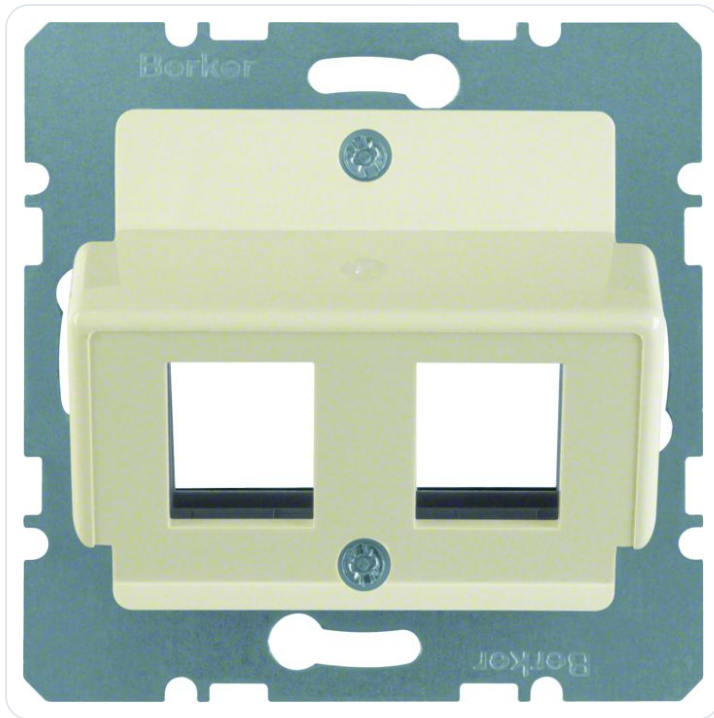

## Centraalplaat voor 2 Krone-jacks, wit gl

Datablad productinformatie

ADVIESPRIJS EXCL. BTW

**€ 30,50**

PRODUCTGEGEVENS

**SKU:** 361207537

**Productpagina:**

[Bekijk product op wolfs.nl](#)

Centraalplaat voor 2 Krone-jacks, wit gl

### Omschrijving

Centraalplaat voor 2 Krone-jacks, wit glz.