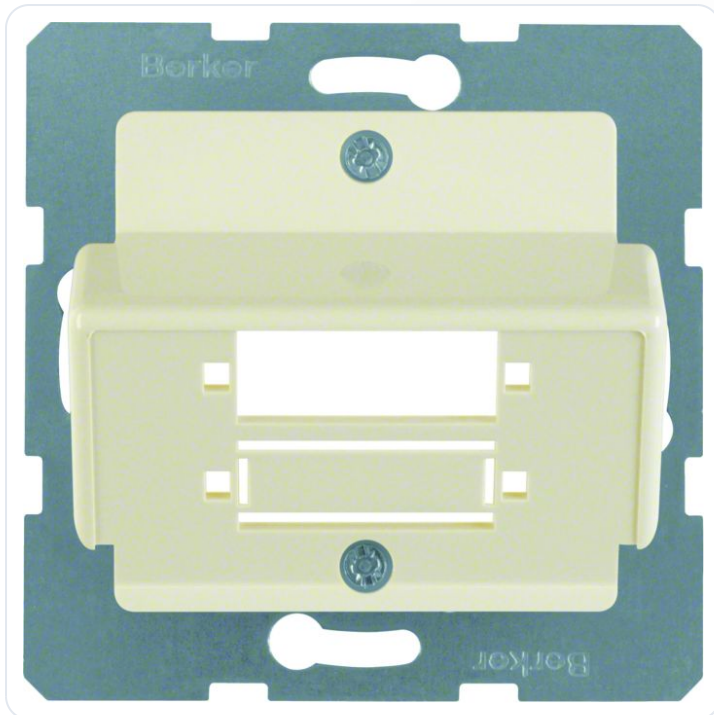

## Centraalplaat voor LWL-koppelingen Duple

Datablad productinformatie

ADVIESPRIJS EXCL. BTW

**€ 26,85**

PRODUCTGEGEVENS

**SKU:** 361207499

**Productpagina:**

[Bekijk product op wolfs.nl](#)

Centraalplaat voor LWL-koppelingen Duple

### Omschrijving

Centraalplaat voor LWL-koppelingen Duplex SC, wit glz.