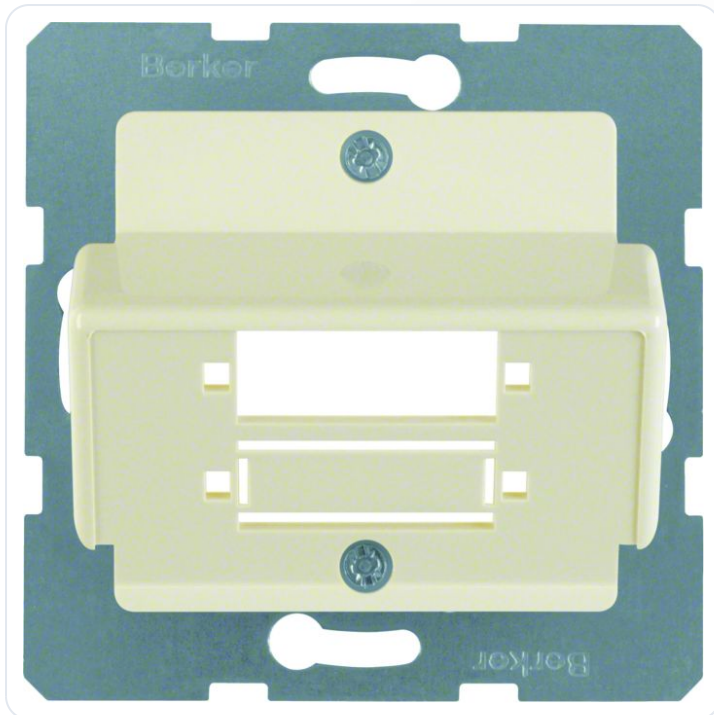

Centraalplaat voor LWL-koppelingen Duple

Datablad productinformatie

ADVIESPRIJS EXCL. BTW

€ 26,85

PRODUCTGEGEVENS

SKU: 361207499

Productpagina:

[Bekijk product op wolfs.nl](#)

Centraalplaat voor LWL-koppelingen Duple

Omschrijving

Centraalplaat voor LWL-koppelingen Duplex SC, wit glz.

Afbeeldingen