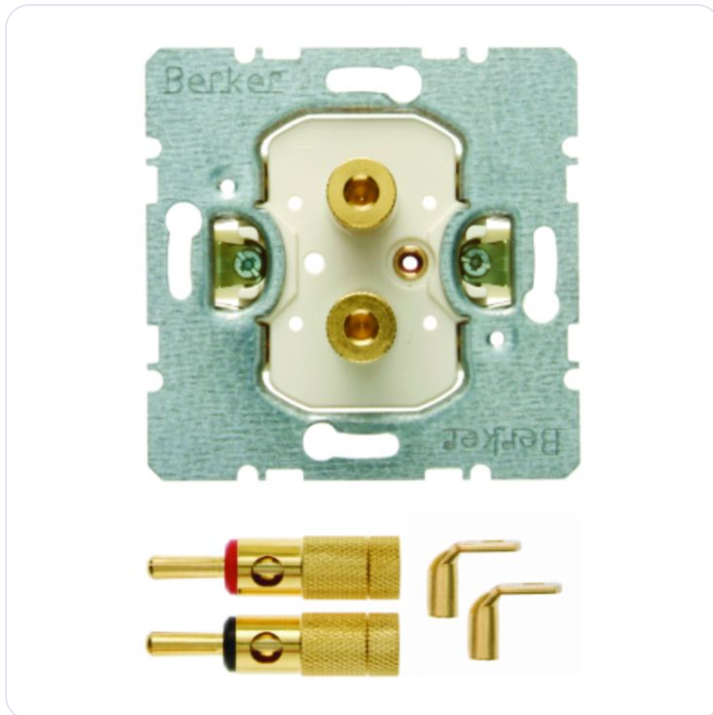

Luidsprekercontactdoos High-End met bana

Datablad productinformatie

ADVIESPRIJS EXCL. BTW

€ 71,35

PRODUCTGEGEVENS

SKU: 361207477

Productpagina:

[Bekijk product op wolfs.nl](http://www.wolfs.nl)

Luidsprekercontactdoos High-End met bana

Omschrijving

Luidsprekercontactdoos High-End met banaanstekkers

Afbeeldingen