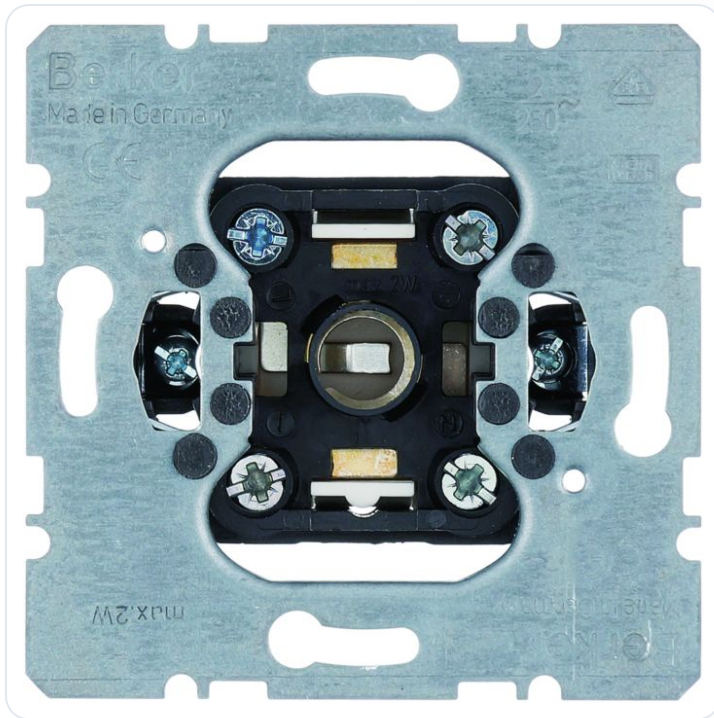

Drukknop/lichtsignaalelement E10, maakco

Datablad productinformatie

ADVIESPRIJS EXCL. BTW

€ 16,55

PRODUCTGEGEVENS

SKU: 361207436

Productpagina:

[Bekijk product op wolfs.nl](#)

Drukknop/lichtsignaalelement E10, maakco

Omschrijving

Drukknop/lichtsignaalelement E10, maakcontact en 2 meldcontacten

Afbeeldingen