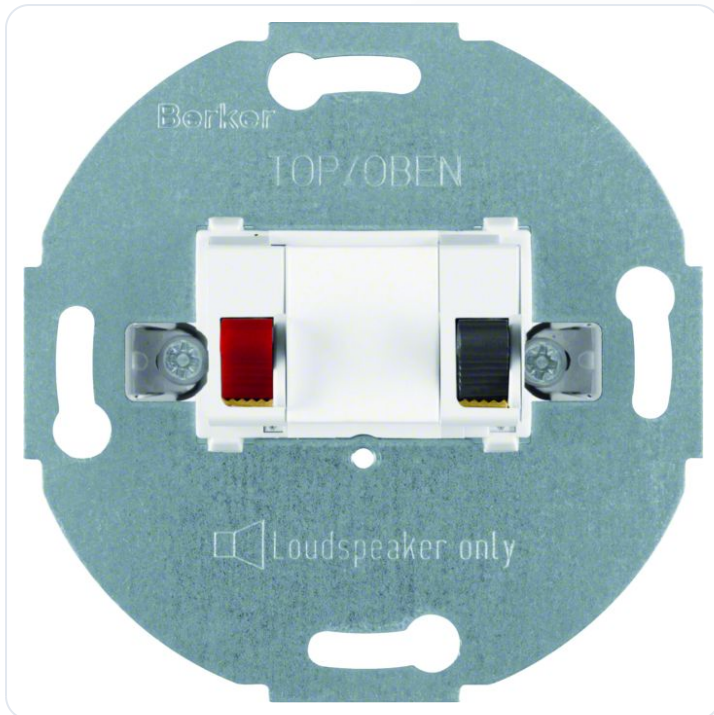

Mono-luidsprekerWCD, polarwit mat

Datablad productinformatie

ADVIESPRIJS EXCL. BTW

€ 31,95

PRODUCTGEGEVENS

SKU: 361207354

Productpagina:

[Bekijk product op wolfs.nl](#)

Mono-luidsprekerWCD, polarwit mat

Omschrijving

Mono-luidsprekerWCD, polarwit mat

Afbeeldingen