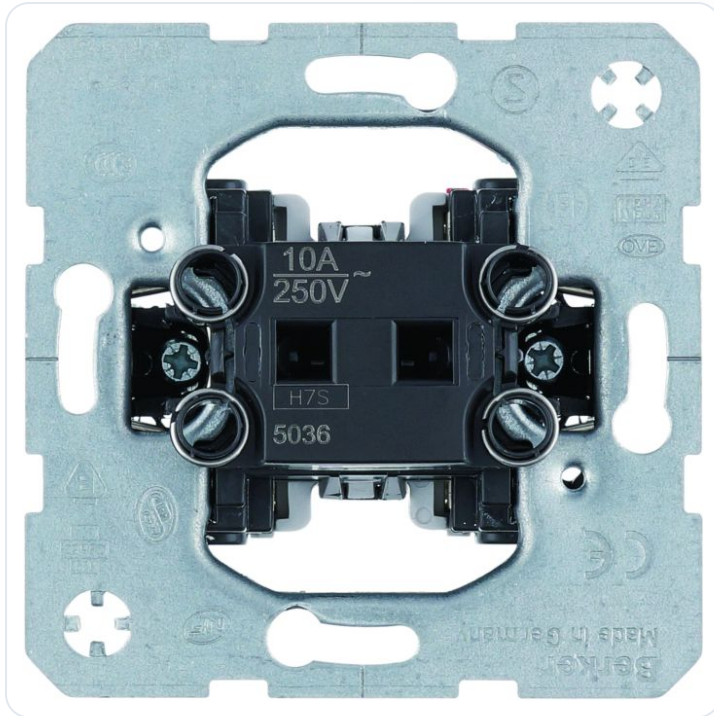

Imp.dr. wisselcontact

Datablad productinformatie

ADVIESPRIJS EXCL. BTW

€ 15,00

PRODUCTGEGEVENS

SKU: 361207340

Productpagina:

[Bekijk product op wolfs.nl](#)

Imp.dr. wisselcontact

Omschrijving

Imp.dr. wisselcontact

Afbeeldingen