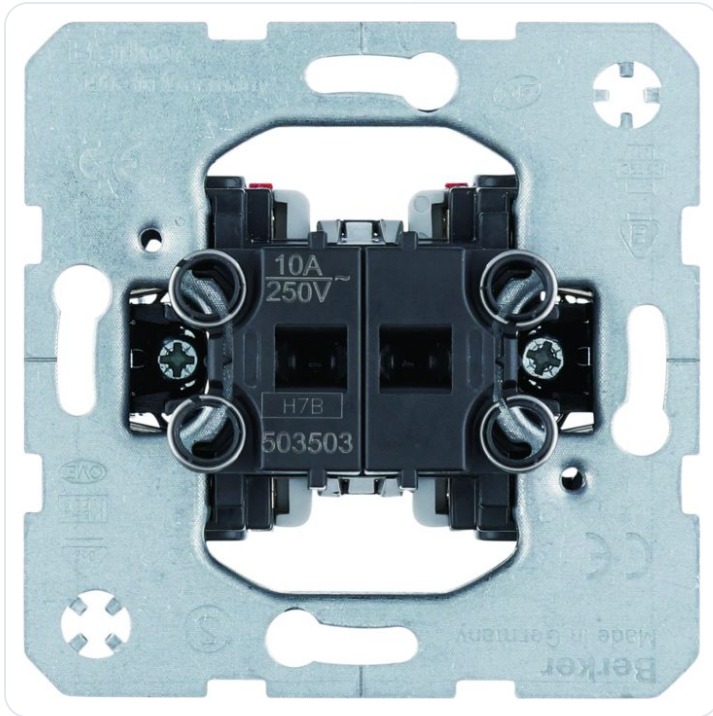

## Serie-imp.dr. 2 maakcontacten, gescheide

Datablad productinformatie

ADVIESPRIJS EXCL. BTW

**€ 34,85**

PRODUCTGEGEVENS

**SKU:** 361207338

**Productpagina:**

[Bekijk product op wolfs.nl](#)

Serie-imp.dr. 2 maakcontacten, gescheide

### Omschrijving

Serie-imp.dr. 2 maakcontacten, gescheiden ingang