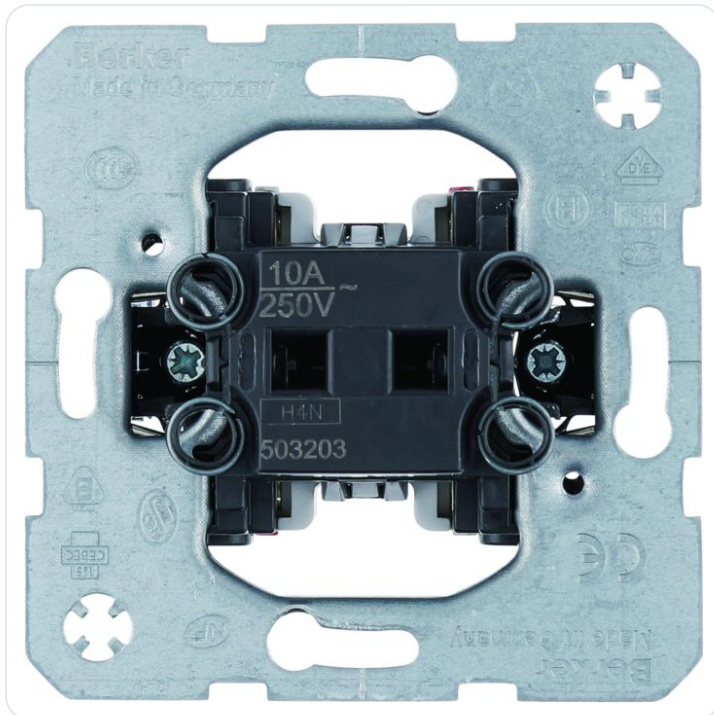

## Imp.dr. maak- en verbreekcontact, gesche

Datablad productinformatie

ADVIESPRIJS EXCL. BTW

**€ 36,40**

PRODUCTGEGEVENS

**SKU:** 361207335

**Productpagina:**

[Bekijk product op wolfs.nl](#)

### Omschrijving

Imp.dr. maak- en verbreekcontact, gescheiden ingang