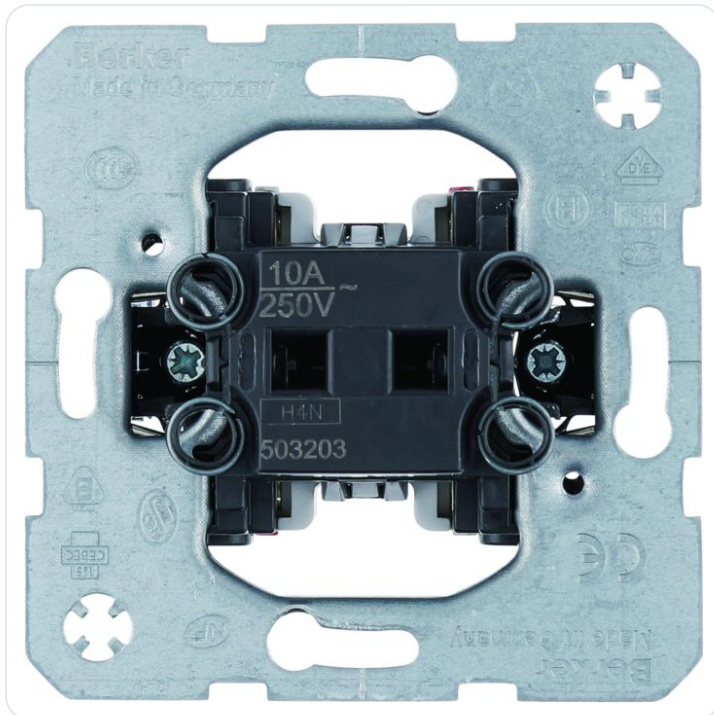

Imp.dr. maak- en verbreekcontact, gesche

Datablad productinformatie

ADVIESPRIJS EXCL. BTW

€ 36,40

PRODUCTGEGEVENS

SKU: 361207335

Productpagina:

[Bekijk product op wolfs.nl](#)

Imp.dr. maak- en verbreekcontact, gesche

Omschrijving

Imp.dr. maak- en verbreekcontact, gescheiden ingang

Afbeeldingen