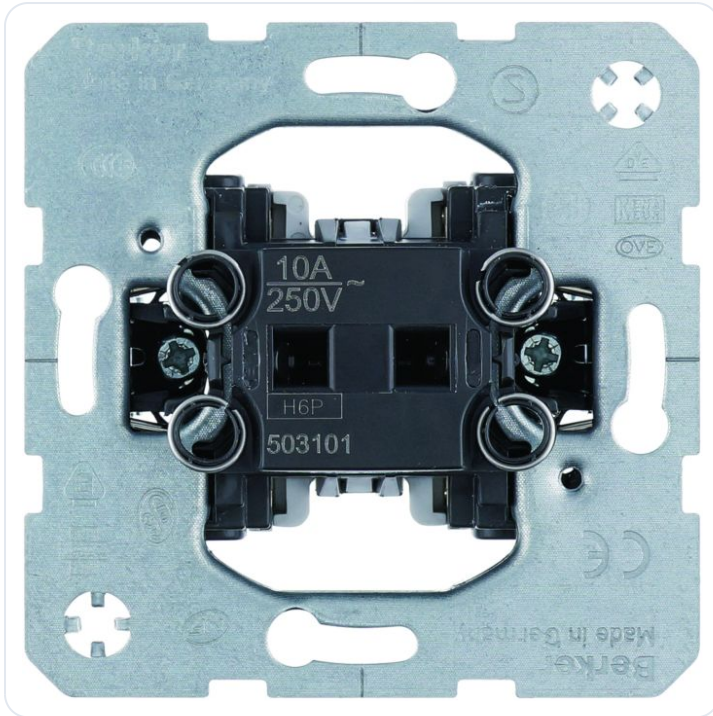

Imp.dr. maakcontact, 2 meldcontacten

Datablad productinformatie

ADVIESPRIJS EXCL. BTW

€ 22,30

PRODUCTGEGEVENS

SKU: 361207334

Productpagina:

[Bekijk product op wolfs.nl](#)

Imp.dr. maakcontact, 2 meldcontacten

Omschrijving

Imp.dr. maakcontact, 2 meldcontacten

Afbeeldingen