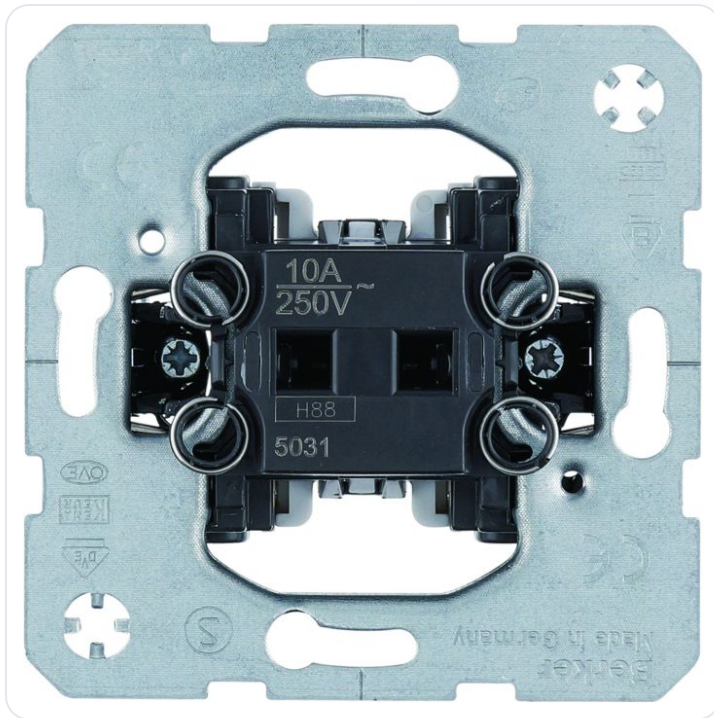

Imp.dr. maakcontact

Datablad productinformatie

ADVIESPRIJS EXCL. BTW

€ 14,35

PRODUCTGEGEVENS

SKU: 361207333

Productpagina:

[Bekijk product op wolfs.nl](#)

Imp.dr. maakcontact

Omschrijving

Imp.dr. maakcontact

Afbeeldingen