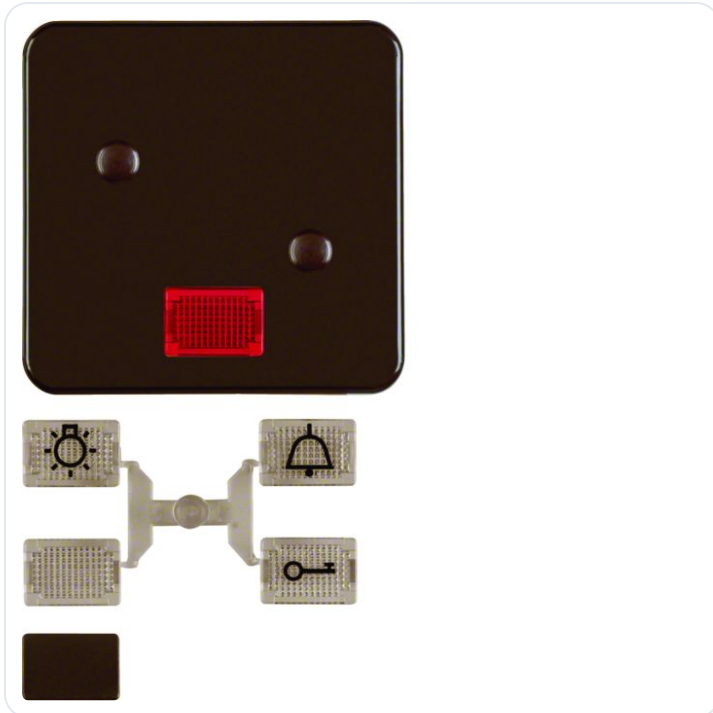

Wip met lens, opschroefbaar, IP44 inbouw

Datablad productinformatie

ADVIESPRIJS EXCL. BTW

€ 24,55

PRODUCTGEGEVENS

SKU: 361207283

Productpagina:

[Bekijk product op wolfs.nl](#)

Wip met lens, opschroefbaar, IP44 inbouw

Omschrijving

Wip met lens, opschroefbaar, IP44 inbouw, bruin

Afbeeldingen