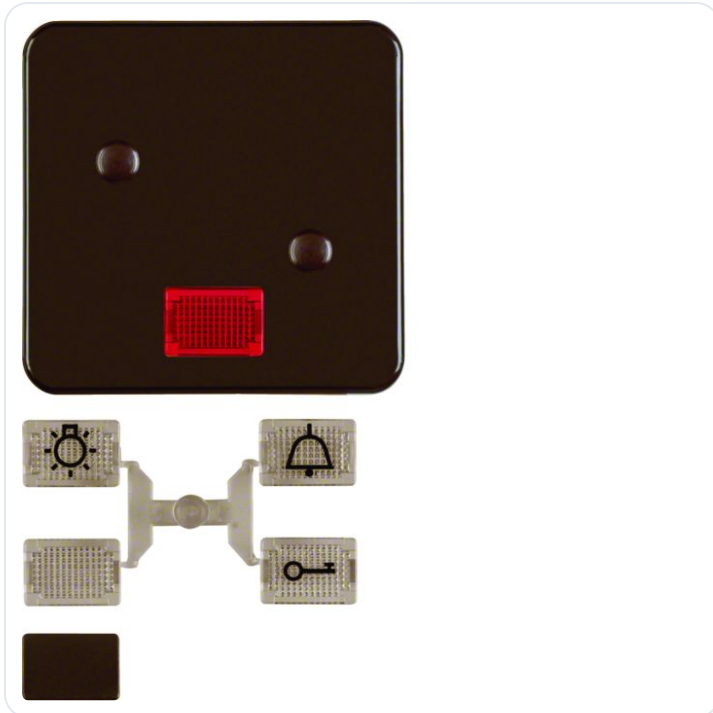

Wip met lens, opschroefbaar, IP44 inbouw

Datablad productinformatie

ADVIESPRIJS INCL. BTW

€ 24,55

PRODUCTGEGEVENS

SKU: 361207283

Productpagina:

[Bekijk product op wolfs.nl](#)

Wip met lens, opschroefbaar, IP44 inbouw

Omschrijving

Wip met lens, opschroefbaar, IP44 inbouw, bruin

Afbeeldingen