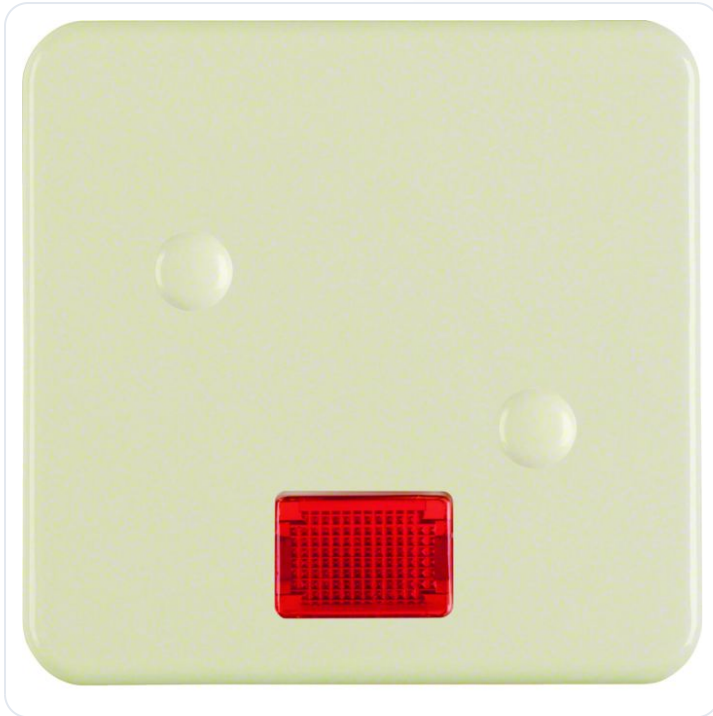

Wip met lens, opschroefbaar, IP44 inbouw

Datablad productinformatie

ADVIESPRIJS INCL. BTW

€ 19,90

PRODUCTGEGEVENS

SKU: 361207282

Productpagina:

[Bekijk product op wolfs.nl](#)

Wip met lens, opschroefbaar, IP44 inbouw

Omschrijving

Wip met lens, opschroefbaar, IP44 inbouw, wit

Afbeeldingen