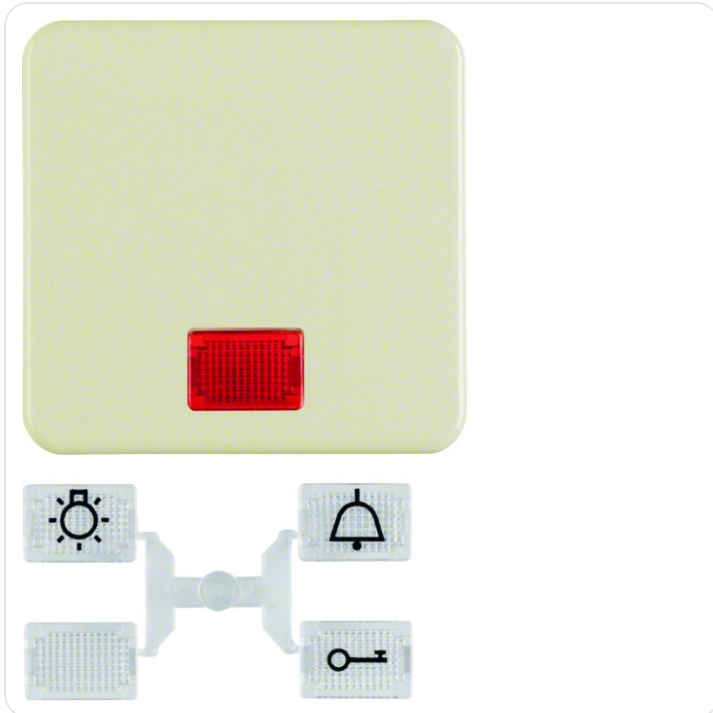

Wip met lens, IP44 inbouw, wit

Datablad productinformatie

ADVIESPRIJS INCL. BTW

€ 15,95

PRODUCTGEGEVENS

SKU: 361207281

Productpagina:

[Bekijk product op wolfs.nl](#)

Wip met lens, IP44 inbouw, wit

Omschrijving

Wip met lens, IP44 inbouw, wit

Afbeeldingen