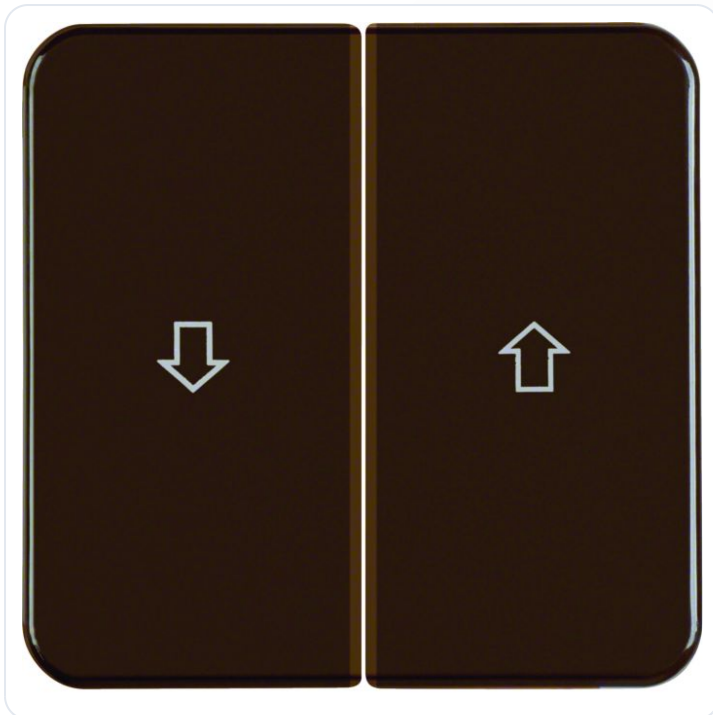

Wip 2-v met pijlsymb. IP44 inbouw, bruin

Datablad productinformatie

ADVIESPRIJS EXCL. BTW

€ 27,55

PRODUCTGEGEVENS

SKU: 361207279

Productpagina:

[Bekijk product op wolfs.nl](#)

Wip 2-v met pijlsymb. IP44 inbouw, bruin

Omschrijving

Wip 2-v met pijlsymb. IP44 inbouw, bruin

Afbeeldingen