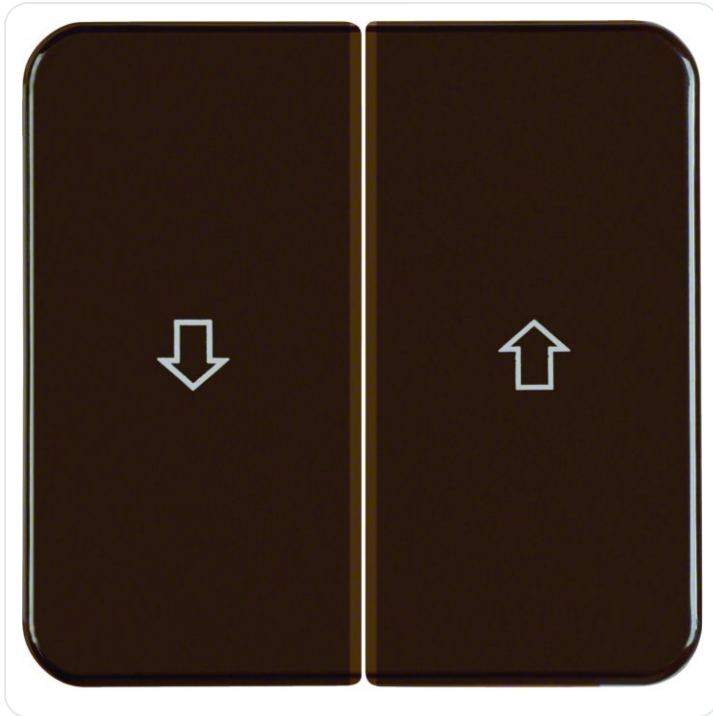

Wip 2-v met pijlsymb. IP44 inbouw, bruin

Datablad productinformatie

ADVIESPRIJS INCL. BTW

€ 27,55

PRODUCTGEGEVENS

SKU: 361207279

Productpagina:

[Bekijk product op wolfs.nl](#)

Wip 2-v met pijlsymb. IP44 inbouw, bruin

Omschrijving

Wip 2-v met pijlsymb. IP44 inbouw, bruin

Afbeeldingen