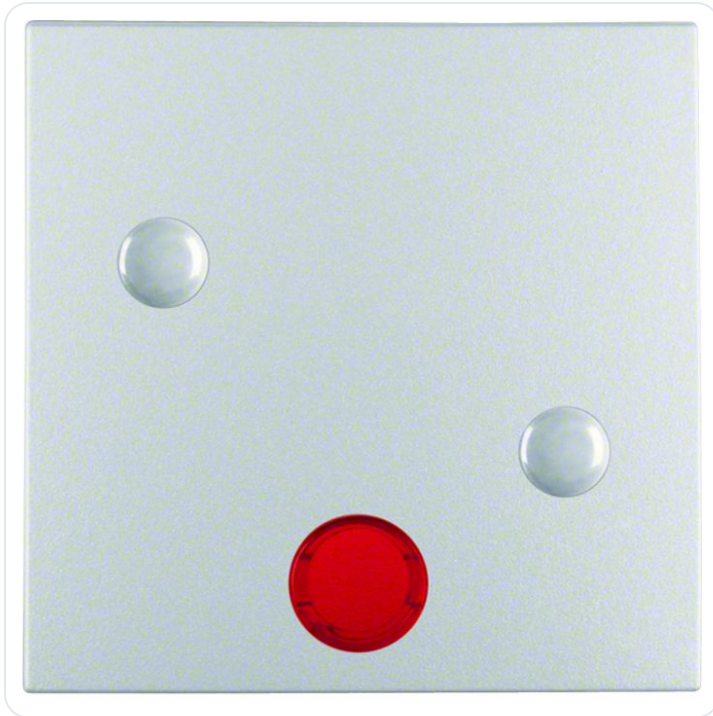

## Wip met lens, opschroefbaar, berker S.1/

Datablad productinformatie

ADVIESPRIJS EXCL. BTW

**€ 15,50**

PRODUCTGEGEVENS

**SKU:** 361207230

**Productpagina:**

[Bekijk product op wolfs.nl](#)

Wip met lens, opschroefbaar, berker S.1/

### Omschrijving

Wip met lens, opschroefbaar, berker S.1/B.3/B.7, alulook