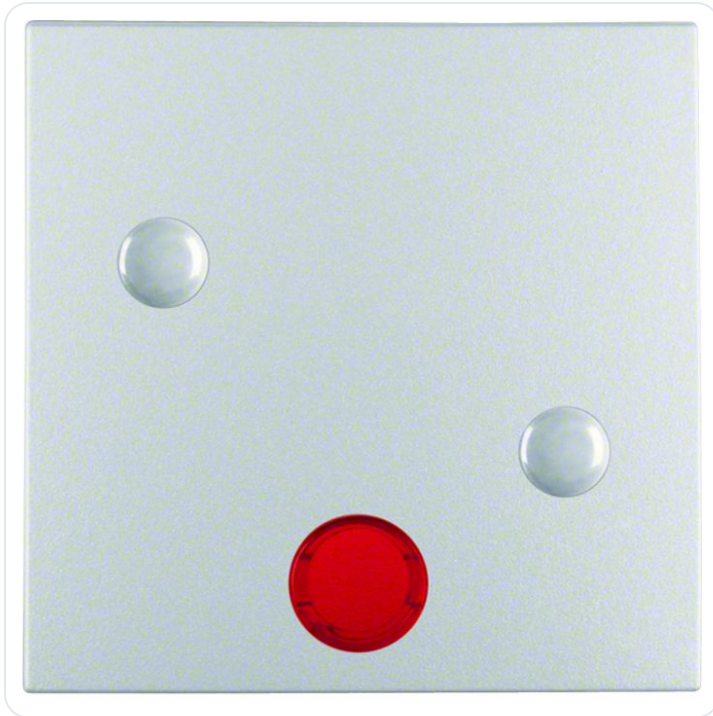

## Wip met lens, opschroefbaar, berker S.1/

Datablad productinformatie

ADVIESPRIJS INCL. BTW

**€ 15,50**

PRODUCTGEGEVENS

**SKU:** 361207230

**Productpagina:**

[Bekijk product op wolfs.nl](#)

Wip met lens, opschroefbaar, berker S.1/

### Omschrijving

Wip met lens, opschroefbaar, berker S.1/B.3/B.7, alulook