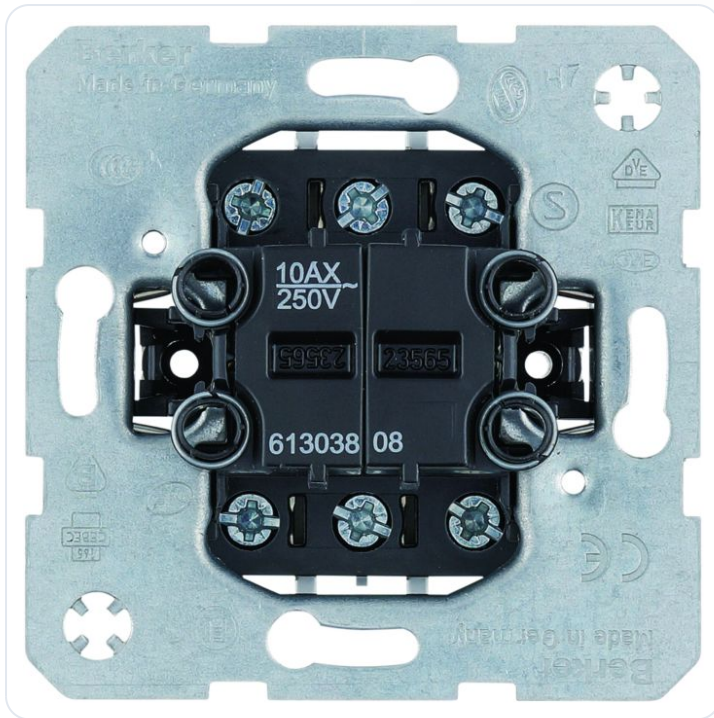

Dubbele wisselschakelaar

Datablad productinformatie

ADVIESPRIJS EXCL. BTW

€ 34,60

PRODUCTGEGEVENS

SKU: 361203465

Productpagina:

[Bekijk product op wolfs.nl](#)

Dubbele wisselschakelaar

Omschrijving

Dubbele wisselschakelaar, gescheiden ingang zonder spreidklemmen

Afbeeldingen

Gerelateerde artikelen

Foto	Artikel	SKU	Adviesprijs excl. BTW
	Seriewip S1 polarwit glans Bekijk product	361204201	€ 9,59
	Seriewip Q1/Q3, polarwit Bekijk product	361204950	€ 9,59
	Seriewip Q1/Q3 antraciet Bekijk product	361206069	€ 10,70