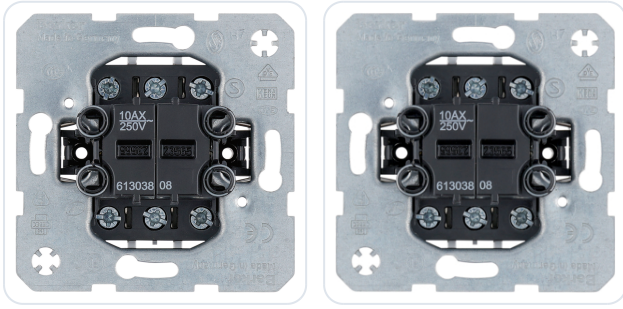

Dubbele wisselschakelaar

Datablad productinformatie

ADVIESPRIJS EXCL. BTW

€ 34,60

PRODUCTGEGEVENS

SKU: 361203465

Productpagina:

[Bekijk product op wolfs.nl](#)

Dubbele wisselschakelaar

Omschrijving

Dubbele wisselschakelaar, gescheiden ingang zonder spreidklemmen

Afbeeldingen

Gerelateerde artikelen

Foto	Artikel	SKU	Adviesprijs excl. BTW
	Seriewip S1 polarwit glans Bekijk product	361204201	€ 9,59
	Seriewip Q1/Q3, polarwit Bekijk product	361204950	€ 9,59
	Seriewip Q1/Q3 antraciet Bekijk product	361206069	€ 10,70