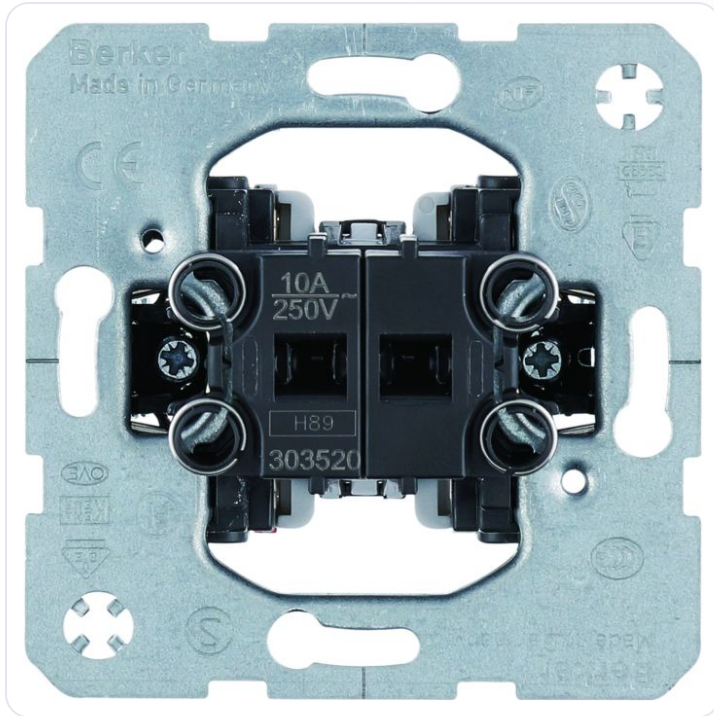

Jaloezieschakelaar 1-polig

Datablad productinformatie

ADVIESPRIJS EXCL. BTW

€ 35,00

PRODUCTGEGEVENS

SKU: 361202259

Productpagina:

[Bekijk product op wolfs.nl](#)

Jaloezieschakelaar 1-polig

Omschrijving

Jaloezieschakelaar 1-polig

Afbeeldingen

Gerelateerde artikelen

Foto	Artikel	SKU	Adviesprijs excl. BTW
	Jalouziwip Q1/Q3 polarwit Bekijk product	361204952	€ 13,30