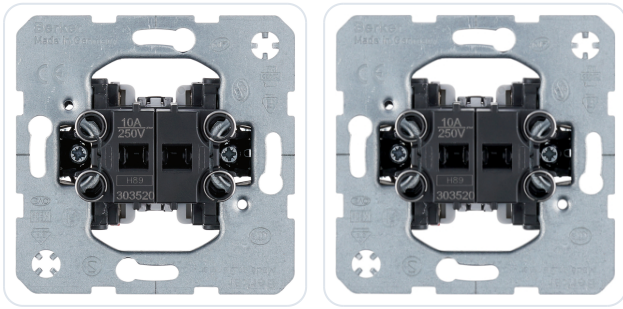

Jaloezieschakelaar 1-polig

Datablad productinformatie

ADVIESPRIJS EXCL. BTW

€ 35,00

PRODUCTGEGEVENS

SKU: 361202259

Productpagina:

[Bekijk product op wolfs.nl](#)

Jaloezieschakelaar 1-polig

Omschrijving

Jaloezieschakelaar 1-polig

Afbeeldingen

Gerelateerde artikelen

Foto	Artikel	SKU	Adviesprijs excl. BTW
	Jalouziwip Q1/Q3 polarwit Bekijk product	361204952	€ 13,30