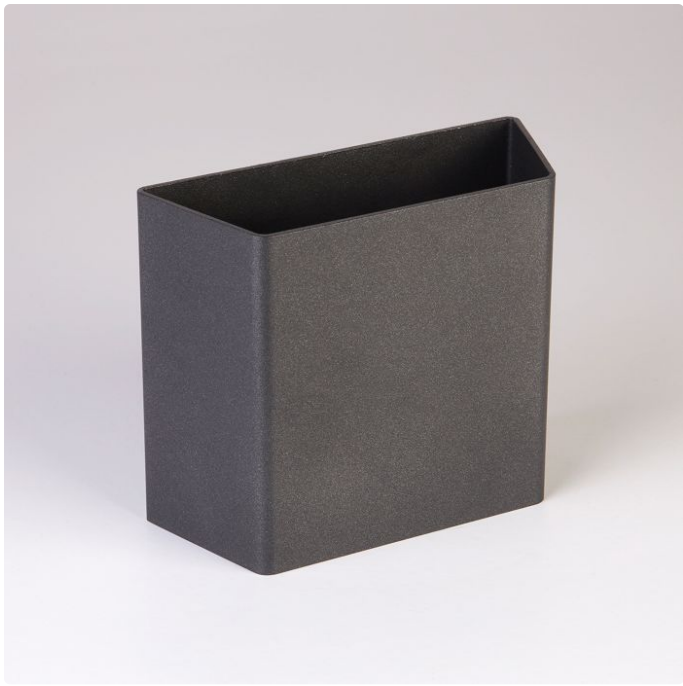

Strand Adjustable Up/Down 2 x 7W Wall Li

Datablad productinformatie

ADVIESPRIJS EXCL. BTW

€ 135,00

PRODUCTGEGEVENS

SKU: 202202452

Productpagina:

[Bekijk product op wolfs.nl](#)

Strand Adjustable Up/Down 2 x 7W Wall Li

Afbeeldingen