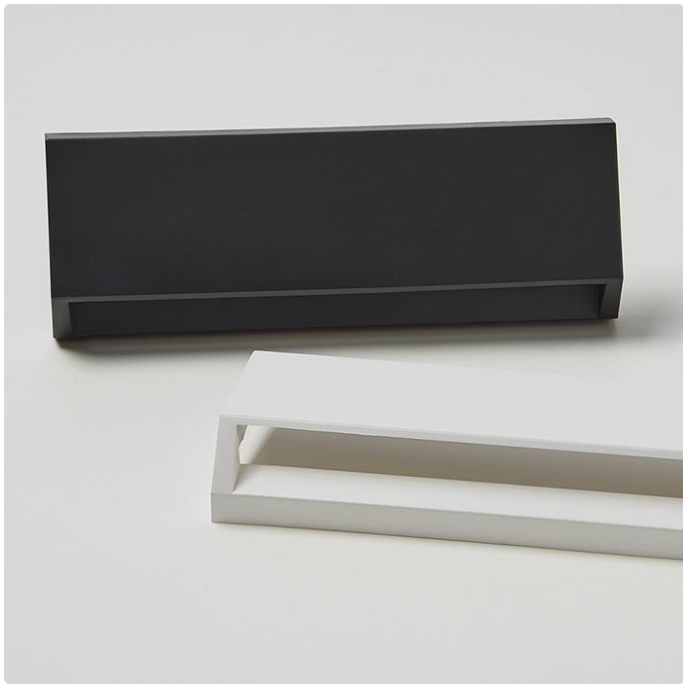

Sapporo Long , 3.5W 3000k IP65, Dark Gre

Datablad productinformatie

ADVIESPRIJS INCL. BTW

€ 32,40

PRODUCTGEGEVENS

SKU: 202202447

Productpagina:

[Bekijk product op wolfs.nl](#)

Sapporo Long , 3.5W 3000k IP65, Dark Gre

Afbeeldingen