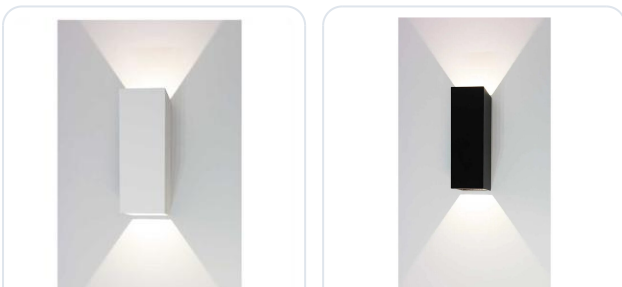

Afbeeldingen

Datablad gegenereerd via Wolfs Verlichting webshop op 03-05-2026 19:53

170121143