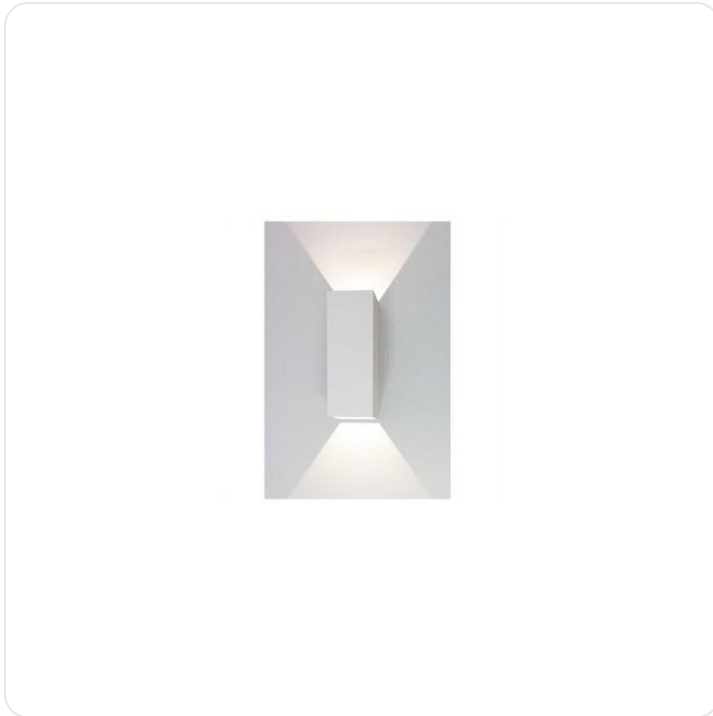

## Wandlamp WLW wit IP54 LED 8W 2700K dim

Datablad productinformatie

ADVIESPRIJS EXCL. BTW

**€ 153,94**

PRODUCTGEGEVENS

**SKU:** 170121143

**Productpagina:**

[Bekijk product op wolfs.nl](#)

Wandlamp WLW wit IP54 LED 8W 2700K dim

### Omschrijving

De wandlamp WLW in de kleur wit is voorzien van 2 x 4W warm witte LED modules in 2700K. De LED modules zijn dimbaar en hebben een lichtopbrengst van 360Lm. Omdat de lamp IP54 is kan hij ook buiten worden gebruikt. LxBxH = 80x80x250mm