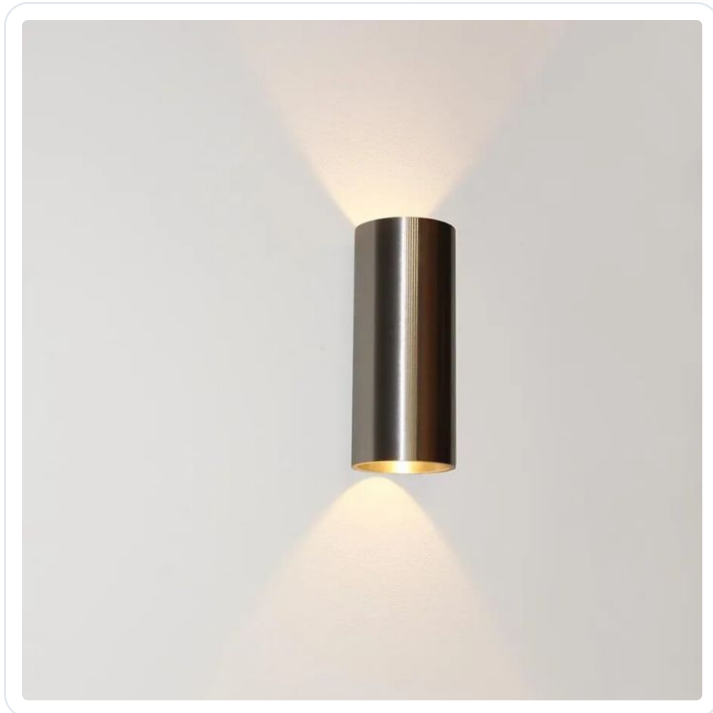

## Wandlamp WLB alu IP54 LED 8W 2700K dim

Datablad productinformatie

ADVIESPRIJS EXCL. BTW

**€ 128,28**

PRODUCTGEGEVENS

**SKU:** 170120142

**Productpagina:**

[Bekijk product op wolfs.nl](#)

Wandlamp WLB alu IP54 LED 8W 2700K dim

### Omschrijving

De wandlamp WLB in de kleur alu geschuurd is voorzien van twee warm witte LED modules in 2700K a 4W. De LED modules zijn dimbaar en hebben een lichtopbrengst van 360lm. Omdat de lamp IP54 is kan hij ook buiten worden gebruikt. De lamp heeft een doorsnede van 72mm, hoogte 180mm.