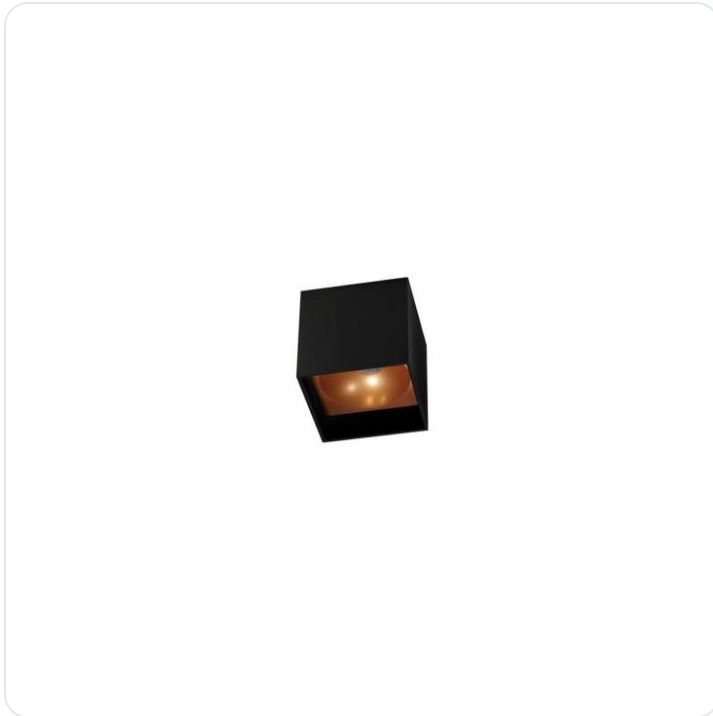

Bro zwart-goud 7W 2700K IP20 CRI90

Datablad productinformatie

ADVIESPRIJS EXCL. BTW

€ 123,15

PRODUCTGEGEVENS

SKU: 170120115

Productpagina:

[Bekijk product op wolfs.nl](#)

Bro zwart-goud 7W 2700K IP20 CRI90

Omschrijving

Opbouwspot Bro in de kleur zwart met een gouden reflector, voorzien van een 7W LED module 2700K 805lm, CRI>90. De spot heeft een 40grd reflector en is IP20, dimbaar. [LxBxH = 100x100x100mm]