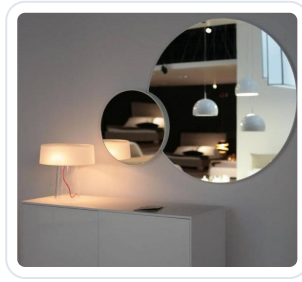

GLAM T1 Mirror/ Crystal Glass G9

Datablad productinformatie

ADVIESPRIJS EXCL. BTW

€ 990,00

PRODUCTGEGEVENS

SKU: 149202157

Productpagina:

[Bekijk product op wolfs.nl](#)

GLAM T1 Mirror/ Crystal Glass G9

Omschrijving

GLAM T1 Mirror/ Crystal Glass G9

Afbeeldingen

Gerelateerde artikelen

Foto	Artikel	SKU	Adviesprijs excl. BTW
	G9 3W 350lm 2700K Ledvance Bekijk product	107201264	€ 13,50