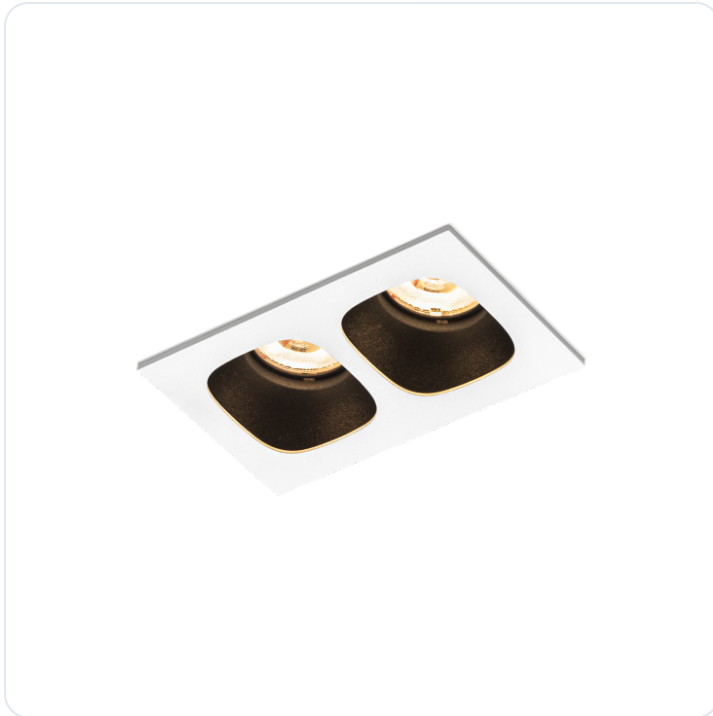

PIRRO 2.0 recessed wit/zwart 2700K

Datablad productinformatie

ADVIESPRIJS EXCL. BTW

€ 98,00

PRODUCTGEGEVENS

SKU: 119888225

Productpagina:

[Bekijk product op wolfs.nl](#)

DOWNLOADS

- **Handleiding 1:**
[Open bestand](#)
- **CE certificaat:**
[Open bestand](#)

PIRRO 2.0 recessed wit/zwart 2700K

Omschrijving

Inbouwspot Pirro 2.0. LED 9W, 2700K, 2x400Lm, CRI>90, bundel 32°. Uitgevoerd in wit aluminium met zwarte binnenkant.
[LxBxH=100x56x43mm] IP20 (excl. 500mA driver)