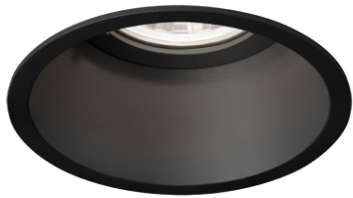

DEEPER CEILING REC 1.0 LED 2700K B

Datablad productinformatie

ADVIESPRIJS EXCL. BTW

€ 103,50

PRODUCTGEGEVENS

SKU: 110889787

Productpagina:

[Bekijk product op wolfs.nl](#)

DOWNLOADS

• **Handleiding 1:**

[Open bestand](#)

DEEPER CEILING REC 1.0 LED 2700K B

Omschrijving

DEEPER CEILING REC 1.0 LED 2700K B