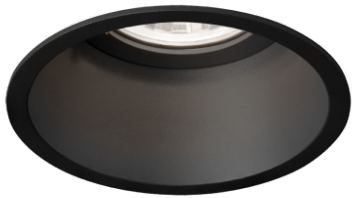

DEEPER CEILING REC 1.0 LED 3000K B

Datablad productinformatie

ADVIESPRIJS EXCL. BTW

€ 103,50

PRODUCTGEGEVENS

SKU: 110889776

Productpagina:

[Bekijk product op wolfs.nl](#)

DOWNLOADS

• **Handleiding 1:**

[Open bestand](#)

DEEPER CEILING REC 1.0 LED 3000K B

Omschrijving

DEEPER CEILING REC 1.0 LED 3000K B