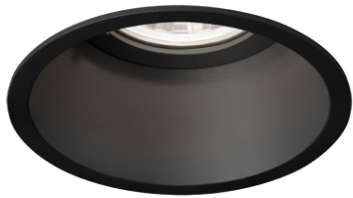

## DEEPER CEILING REC 1.0 LED 3000K B

Datablad productinformatie

ADVIESPRIJS EXCL. BTW

**€ 102,50**

PRODUCTGEGEVENS

**SKU:** 110889775

**Productpagina:**

[Bekijk product op wolfs.nl](#)

DOWNLOADS

• **Handleiding 1:**

[Open bestand](#)

DEEPER CEILING REC 1.0 LED 3000K B

### Omschrijving

DEEPER CEILING REC 1.0 LED 3000K B