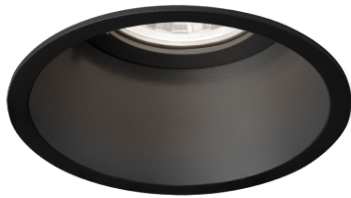

## DEEPER CEILING REC 1.0 LED 2700K B

Datablad productinformatie

ADVIESPRIJS EXCL. BTW

**€ 103,50**

PRODUCTGEGEVENS

**SKU:** 110889774

**Productpagina:**

[Bekijk product op wolfs.nl](#)

DOWNLOADS

• **Handleiding 1:**

[Open bestand](#)

DEEPER CEILING REC 1.0 LED 2700K B

### Omschrijving

DEEPER CEILING REC 1.0 LED 2700K B