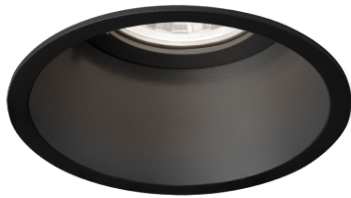

DEEPER CEILING REC 1.0 LED 2700K B

Datablad productinformatie

ADVIESPRIJS EXCL. BTW

€ 102,50

PRODUCTGEGEVENS

SKU: 110889773

Productpagina:

[Bekijk product op wolfs.nl](#)

DOWNLOADS

• **Handleiding 1:**

[Open bestand](#)

DEEPER CEILING REC 1.0 LED 2700K B

Omschrijving

DEEPER CEILING REC 1.0 LED 2700K B