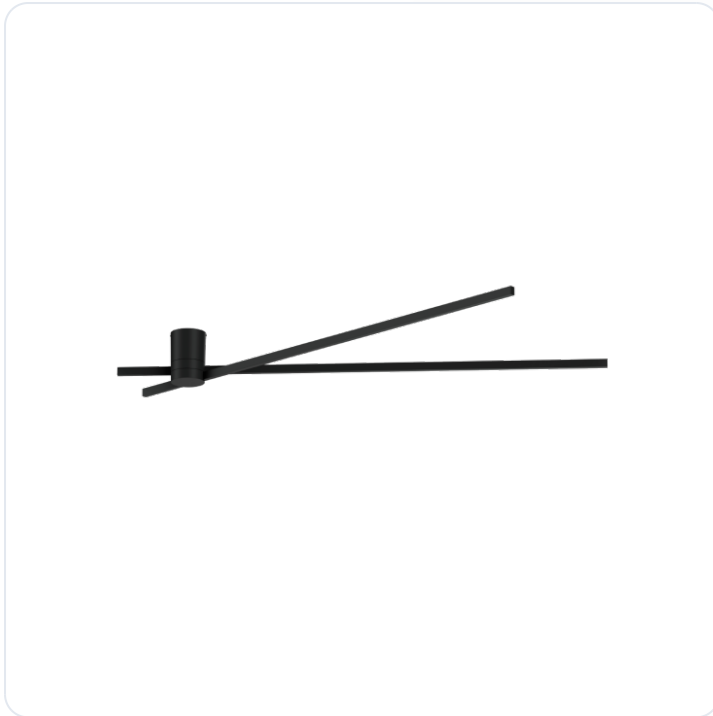

FIL SPIN CEILING / WALL SURF 1.0 LED 270

Datablad productinformatie

ADVIESPRIJS EXCL. BTW

€ 425,00

PRODUCTGEGEVENS

SKU: 110889494

Productpagina:

[Bekijk product op wolfs.nl](#)

DOWNLOADS

• **Handleiding 1:**

[Open bestand](#)

FIL SPIN CEILING / WALL SURF 1.0 LED 270

Omschrijving

FIL SPIN CEILING / WALL SURF 1.0 LED 2700K B